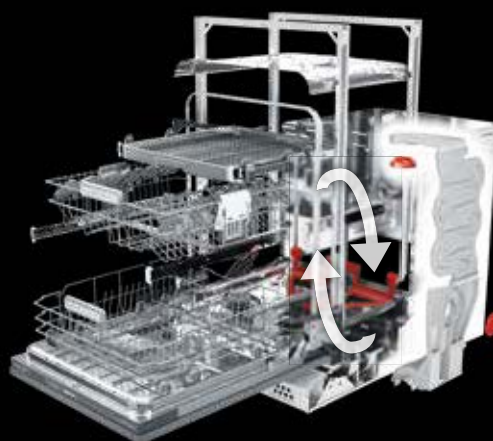

GANZ PASSION EBEN.

Normale Einbauhöhe 178 cm

194 cm

Unsere passion beim Spülen oder wieso unsere Geschirrspüler selbst das Abtrocknen übernehmen.

Maximaler Komfort beim Spülen heißt bei passion: Unsere Geschirrspüler machen Schluss mit der Frage „Muss ich das vorspülen?“. Dafür gibt es das **patentierete PowerClean-System**. Zuschaltbare Düsen, die verkrustete Auflaufformen und Töpfe reinigen, indem sie hochkant in den Unterkorb gestellt werden. Ganz nebenbei entstehen durch diese Innovation bis zu 30 % mehr Platz für weiteres Geschirr.